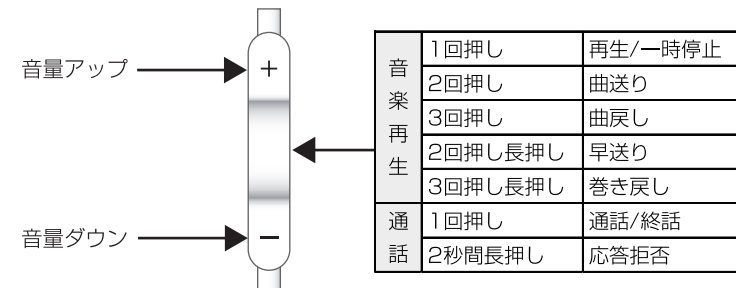

■ リモコンの操作方法

※ご利用のスマートフォンによっては、リモコン操作が行えない場合があります。

■ 製品仕様

外形寸法	W10.5 x H17.7 x D17.4mm(片側 コード,突起部除く)
質量	約40g
ドライバー	ダイナミック型 φ10mm
再生周波数帯域	20~20,000Hz
インピーダンス	16Ω
音圧感度	106dB/1mW
最大許容入力	10mW
マイク	全指向性エレクトリックコンデンサー型
マイク感度	-32±3dB
プラグ	φ3.5mm L型4極ミニプラグ
コード長	120cm
使用温度範囲	5~50°C (結露なきこと)
付属品	イヤピース:L/M/S, イヤーチップ:L/S, ポーチ, ユーザーズガイド(保証書)